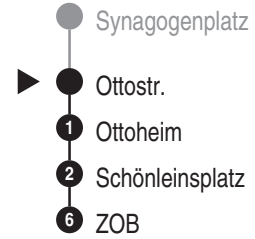

Bus
909

STWB
STADTWERKE BAMBERG
Tel. 0951 77 -4900
www.stadtwerke-bamberg.de

Abfahrtszeiten ab
Bamberg Ottostr.

Richtung
Bamberg ZOB

Gültig ab 13.12.2015

Durchschnittliche Fahrzeiten in Minuten

Uhr	Mo - Fr (nicht 15.8.)	Samstag (nicht 15.8.)	Sonn-/Feiertag (auch 15.8.)	Uhr
4				4
5				5
6	58			6
7	28 58	28 58		7
8	28 58	28 58	58 ^{A34}	8
9	28 58	28 58	58 ^{A34}	9
10	28 58	28 58	58	10
11	28 58	28 58	58	11
12	28 58	28 58	58	12
13	28 58	28 58	58	13
14	28 58	28 58	58	14
15	28 58	58	58	15
16	28 58	58	58	16
17	28 58	58	58	17
18	28	58 ^B		18
19	28			19
20				20
21				21
22				22
23				23
0				0

Hinweis: Am 24.12. Betriebsende ca.18 Uhr; am 25.12. + 1.1. Betriebsbeginn ca.10 Uhr; am 31.12. Nachtverkehr bis ca.4 Uhr; Informationen unter www.vgn.de
B = verkehrt nicht am 24.12. (Heilig Abend) A34 = nicht 25.12. und 1.1.