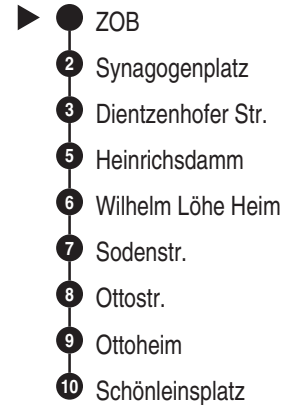

Bus
909

STWB
STADTWERKE BAMBERG
Tel. 0951 77 -4900
www.stadtwerke-bamberg.de

Abfahrtszeiten ab
Bamberg ZOB

Richtung
Bamberg Schönleinsplatz

Gültig ab 13.12.2015

Durchschnittliche Fahrzeiten in Minuten

Uhr	Mo - Fr (nicht 15.8.)	Samstag (nicht 15.8.)	Sonn-/Feiertag (auch 15.8.)	Uhr
4				4
5				5
6	50			6
7	20 50	20 50		7
8	20 50	20 50	50 ^{A34}	8
9	20 50	20 50	50 ^{A34}	9
10	20 50	20 50	50	10
11	20 50	20 50	50	11
12	20 50	20 50	50	12
13	20 50	20 50	50	13
14	20 50	20 50	50	14
15	20 50	50	50	15
16	20 50	50	50	16
17	20 50	50	50	17
18	20	50 ^B		18
19	20			19
20				20
21				21
22				22
23				23
0				0

Hinweis: Am 24.12. Betriebsende ca.18 Uhr; am 25.12. + 1.1. Betriebsbeginn ca.10 Uhr; am 31.12. Nachtverkehr bis ca.4 Uhr; Informationen unter www.vgn.de
 B = verkehrt nicht am 24.12. (Heilig Abend) A34 = nicht 25.12. und 1.1.